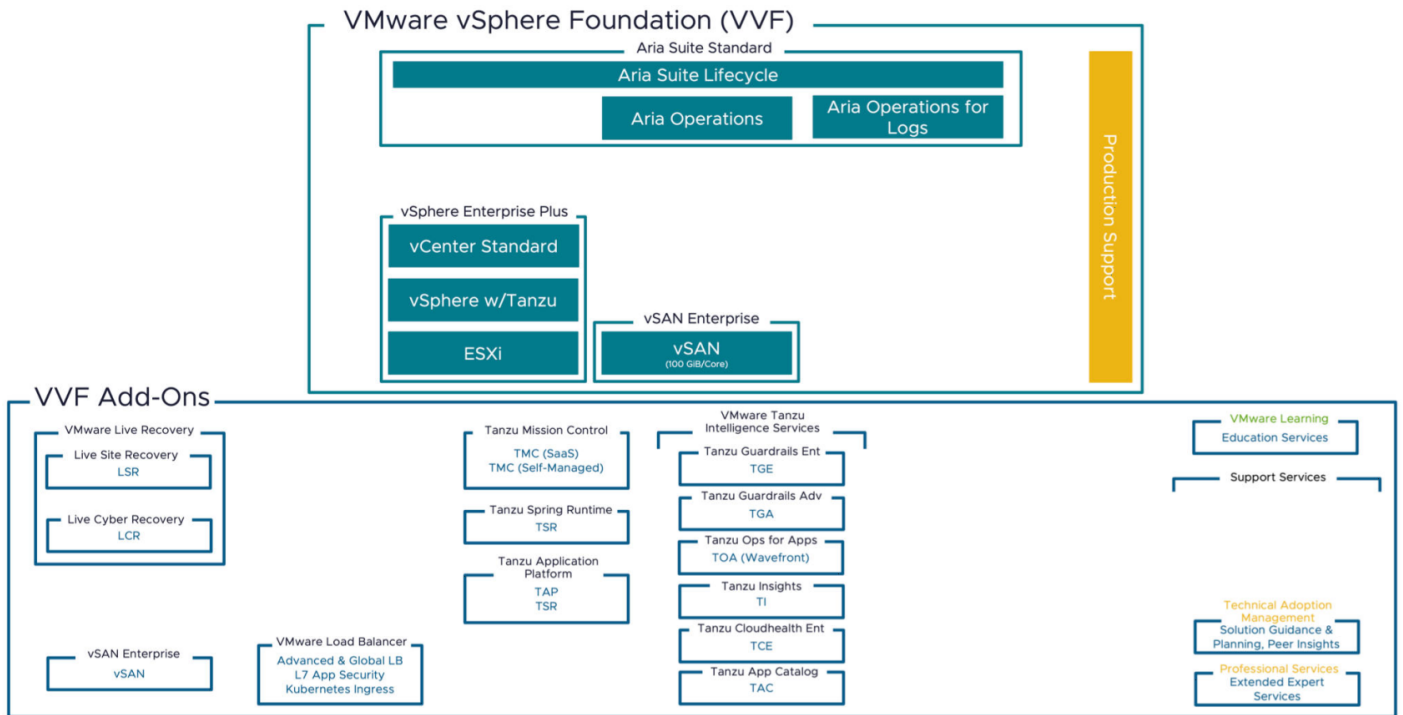

vSphere Enterprise Plus

- [vSphere](#)

vSAN Enterprise

- [vSAN 8](#)

Cloud Management Suite Standard

- [Cloud Management Suite](#)

참조

- [Please follow the link below for access to the applicable SPD for VMware vSphere Foundation (VVF)](#)
- [Please follow the link below for access to the applicable SPD for VMware vSphere Foundation for VDI](#)